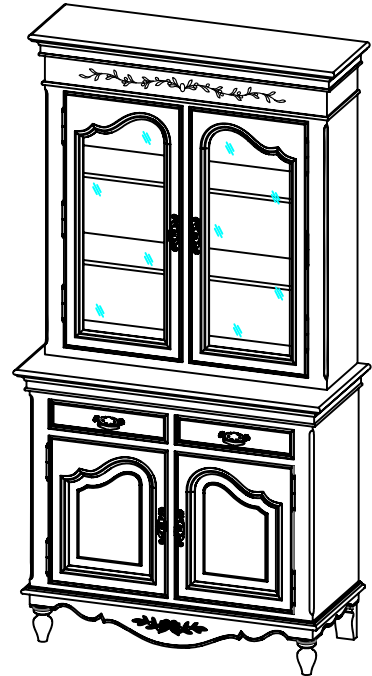

PPZB...

GUIDE DE FIXATION MURALE / WALL ANCHORING GUIDE

Pour éviter tout risque de basculement, ce meuble doit être accroché au mur à l'aide de l'accessoire de fixation murale inclus. Utiliser le type de vis et chevilles adaptées au support.
Si le matériau de votre cloison n'est pas répertorié ou si vous avez des questions, renseignez-vous auprès d'un magasin de bricolage.