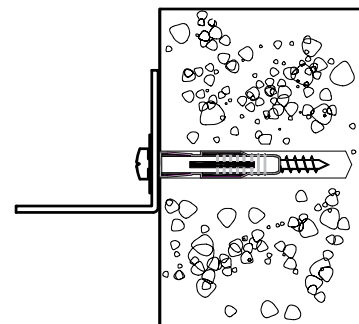

ANCHORING DEVICE:

Plug with screw.

For example, an 8 mm plug provided with FIXA plug and screw set.

FIGURE 2

MATÉRIAU DE LA CLOISON :

Maçonnerie

DISPOSITIF DE FIXATION:

Mur plein : vis avec cheville.

Par exemple, une cheville de 8 mm de notre set de vis et chevilles FIXA. (figure 3A)

Mur creux : cheville à expansion. (figure 3B)

FIGURE 3A

WALL MATERIAL:

Masonry

ANCHORING DEVICE:

Solid wall : Plug with screw.

For example, an 8 mm plug provided with FIXA plug and screw set. (figure 3A)

Hollow wall : Toggle - style (figure 3B)

FIGURE 3B