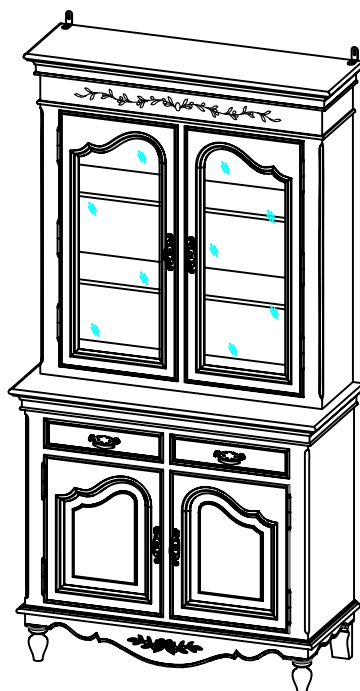

PPZB...

GUIDE DE FIXATION MURALE / WALL ANCHORING GUIDE

Pour éviter tout risque de basculement, ce meuble doit être accroché au mur à l'aide de l'accessoire de fixation murale inclus. Utiliser le type de vis et chevilles adaptées au support.
Si le matériau de votre cloison n'est pas répertorié ou si vous avez des questions, renseignez-vous auprès d'un magasin de bricolage.