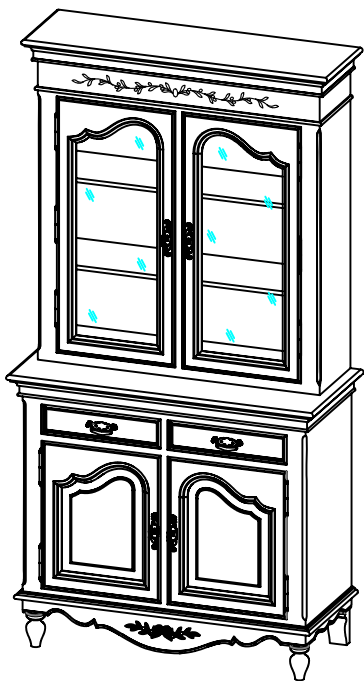

ROMANCE

PPZB...

x1

x2

M5x30

x2