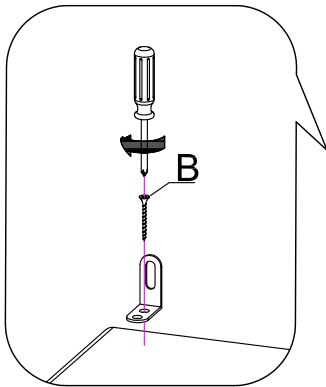

M5x30

x2

x2

M4x25

x4

M4x15

x6

ROMANCE

PPZB...

GUIDE DE FIXATION MURALE / WALL ANCHORING GUIDE

Pour éviter tout risque de basculement, ce meuble doit être accroché au mur à l'aide de l'accessoire de fixation murale inclus. Utiliser le type de vis et chevilles adaptées au support.
Si le matériau de votre cloison n'est pas répertorié ou si vous avez des questions, renseignez-vous auprès d'un magasin de bricolage.