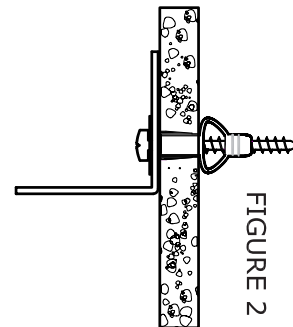

WALL MATERIAL:

Drywall or plaster with available wood stud.

ANCHORING DEVICE:

Screw inserted directly into stud.

For example, a 5mm wood screw provided with FIXA plug and screw set.

FIGURE 1

MATÉRIAU DE LA CLOISON:

Cloison en plâtre sans ossature bois accessible

DISPOSITIF DE FIXATION:

Vis avec cheville.

Par exemple, une cheville de 8 mm de notre set de vis et chevilles FIXA.

WALL MATERIAL:

Drywall without available wood stud.

ANCHORING DEVICE:

Plug with screw.

For example, an 8 mm plug provided with FIXA plug and screw set.

FIGURE 2

MATÉRIAU DE LA CLOISON :

Maçonnerie

DISPOSITIF DE FIXATION:

Mur plein : vis avec cheville.

Par exemple, une cheville de 8 mm de notre set de vis et chevilles FIXA. (figure 3A)

Mur creux : cheville à expansion. (figure 3B)

FIGURE 3A

WALL MATERIAL:

Masonry

ANCHORING DEVICE:

Solid wall : Plug with screw.