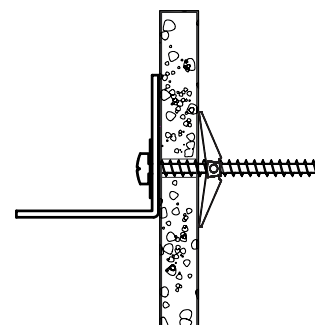

ANCHORING DEVICE:

Plug with screw.

For example, an 8 mm plug provided with FIXA plug and screw set.

FIGURE 2

MATÉRIAU DE LA CLOISON :

Maçonnerie

DISPOSITIF DE FIXATION:

Mur plein : vis avec cheville.

Par exemple, une cheville de 8 mm de notre set de vis et chevilles FIXA. (figure 3A)

Mur creux : cheville à expansion. (figure 3B)

FIGURE 3A

WALL MATERIAL:

Masonry

ANCHORING DEVICE:

Solid wall : Plug with screw.

For example, an 8 mm plug provided with FIXA plug and screw set. (figure 3A)

Hollow wall : Toggle - style (figure 3B)

FIGURE 3B