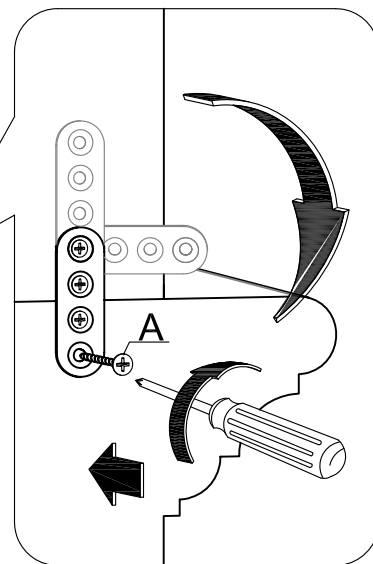

M5x30

x2

x2

M4x25

x4

M4x15

x6

ROMANCE

PPZB...

GUIDE DE FIXATION MURALE / WALL ANCHORING GUIDE

Pour éviter tout risque de basculement, ce meuble doit être accroché au mur à l'aide de l'accessoire de fixation murale inclus. Utiliser le type de vis et chevilles adaptées au support.
Si le matériau de votre cloison n'est pas répertorié ou si vous avez des questions, renseignez-vous auprès d'un magasin de bricolage.

MATÉRIAU DE LA CLOISON

Cloison en plâtre avec ossature bois accessible.

DISPOSITIF DE FIXATION

Vis insérée directement dans l'ossature.

Par exemple, une vis à bois de 5 mm de notre set de chevilles et vis FIXA.

Par exemple, une cheville de 8 mm de notre set de vis et chevilles FIXA. (figure 3A)

Mur creux : cheville à expansion. (figure 3B)

FIGURE 3A

WALL MATERIAL:

Masonry

ANCHORING DEVICE:

Solid wall : Plug with screw.